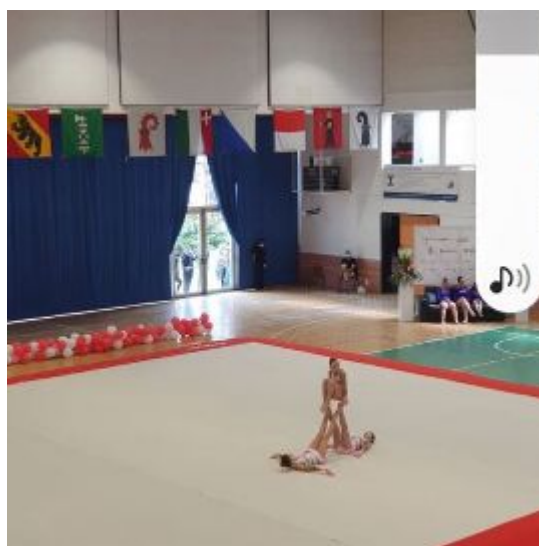

**EN ROUTE AVEC VOUS**

**VERS L'ÉLITE MONDIALE !**

**Salomé Weinstein**  
74160 Genève

**L'ÉQUIPE DE MCDONALD'S GENÈVE  
MONT-BLANC EST MON PARRAIN.**

Date de naissance	02.06.2009
Langues	français, allemand, anglais
Sport	Gymnastique Acrobatique
Fédération sportive	Fédération Suisse de Gymnastique